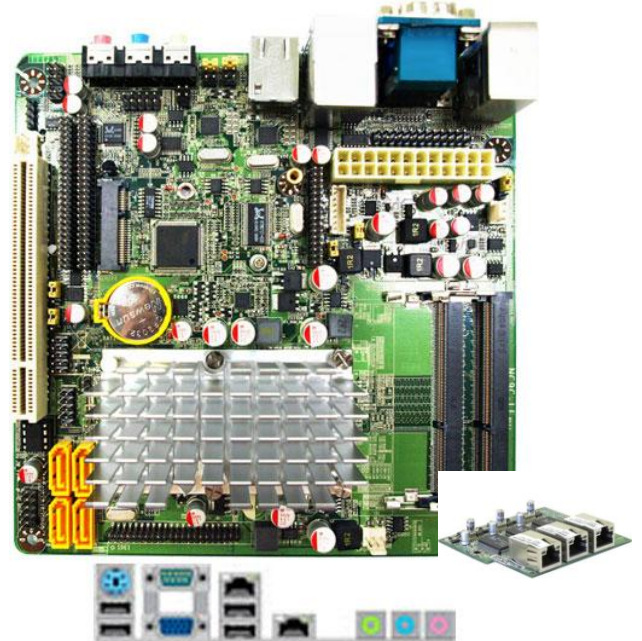

Standard 2 x LAN

- Intel Atom D2500 CPU (2x1.86 GHz)
- min. 2 GB RAM
- 60 GB SSD Festplatte
- 2 x 10/100/1000 LAN
- 7 x USB 2.0
- 4 x Serial
- PCI / Mini-PCI / SATA
- DVI / VGA (800x480)
- Fanless! Passive Cooling

Advanced 5 x LAN

- Intel Atom N550 CPU (2x1.5 GHz)
- min. 2 GB RAM
- 60 GB SSD Festplatte
- 2 x 10/100/1000 LAN
- Zus. 3 x 10/100/1000 LAN durch Addon
- 8 x USB 2.0
- 1 x Serial / 1 x Parallel
- PCI / Mini-PCI / IDE / SATA
- VGA (800x480)
- Fanless! Passive Cooling

Formschönes Gehäuse:

- 190 x 250 x 60 mm
- External AC Adapter
 - Input: AC 100 ~ 240V
 - Output: DC 12V, 7A
- Front Access
 - 2 x USB 2.0
 - 1 x Mic
 - 1 x Line-Out
 - 1 x SATA + Stromanschluss 2.5" PATA